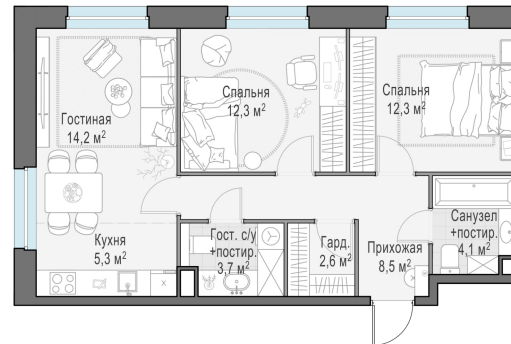

Планировка

С мебелью

2-комн. квартира №101, 63м²

Корпус 12.2, Секция 1, Этаж 18 из 20

14 570 000₽

231 270₽/м²

● м. «Медведково»

Отделка

Без отделки

Ввод

III квартал 2026

На этаже

На генплане

Квартира
на сайте

Скачано 15.04.2026 00:04