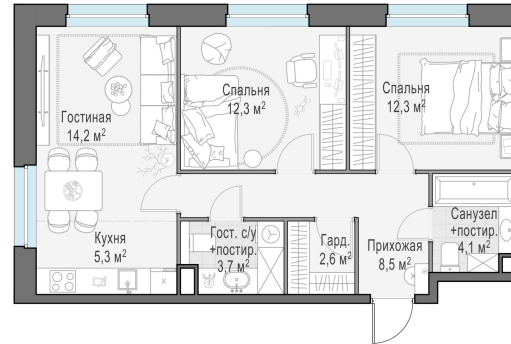

Планировка

С мебелью

**2-комн. квартира №101, 63м<sup>2</sup>**

Корпус 12.2, Секция 1, Этаж 18 из 20

**13 690 000₽**  
217 302₽/м<sup>2</sup>

● м. «Медведково»

Отделка

Без отделки

Ввод

III квартал 2026

На этаже

На генплане

Квартира на сайте

Скачано 24.06.2026 23:07