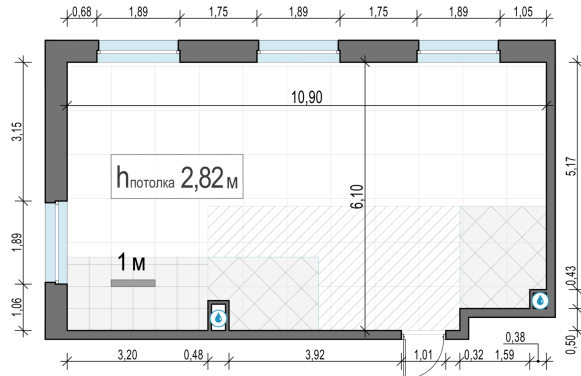

Планировка

С мебелью

2-комн. квартира №101, 63м²

Корпус 12.2, Секция 1, Этаж 18 из 20

14 570 000₽

231 270₽/м²

● м. «Медведково»

Отделка

Без отделки

Ввод

III квартал 2026

На этаже

На генплане

Квартира
на сайте

Скачано 15.04.2026 00:04