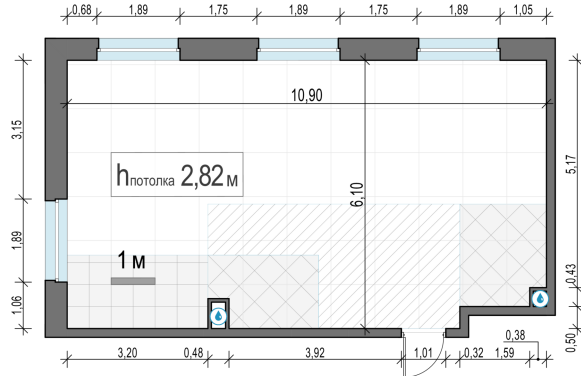

Планировка

С мебелью

**2-комн. квартира №101, 63м<sup>2</sup>**

Корпус 12.2, Секция 1, Этаж 18 из 20

**13 690 000₽**  
217 302₽/м<sup>2</sup>

● м. «Медведково»

Отделка

Без отделки

Ввод

III квартал 2026

На этаже

На генплане

Квартира на сайте

Скачано 24.06.2026 23:07