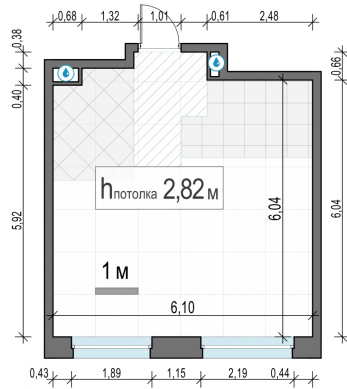

Планировка

С мебелью

1-комн. квартира №98, 37.2м²

Корпус 12.2, Секция 1, Этаж 18 из 20

8 380 000₽

225 269₽/м²

● м. «Медведково»

Отделка

Без отделки

Ввод

III квартал 2026

На этаже

На генплане

Квартира
на сайте