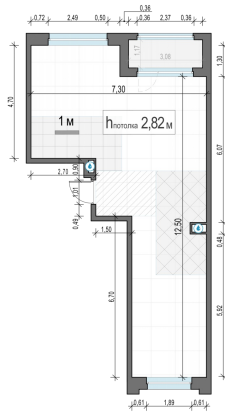

Планировка

С мебелью

2-комн. квартира №96, 61.6м²

Корпус 12.2, Секция 1, Этаж 18 из 20

14 240 000₽

231 169₽/м²

● м. «Медведково»

Отделка

Без отделки

Ввод

III квартал 2026

Лоджия

На этаже

На генплане

Квартира
на сайте

Скачано 15.04.2026 08:45