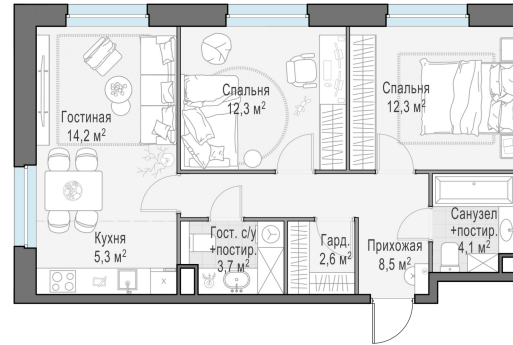

Планировка

С мебелью

2-комн. квартира №95, 63м²

Корпус 12.2, Секция 1, Этаж 17 из 20

14 650 000₽

232 540₽/м²

● м. «Медведково»

Отделка

Без отделки

Ввод

III квартал 2026

На этаже

На генплане

Квартира
на сайте

Скачано 10.03.2026 22:44