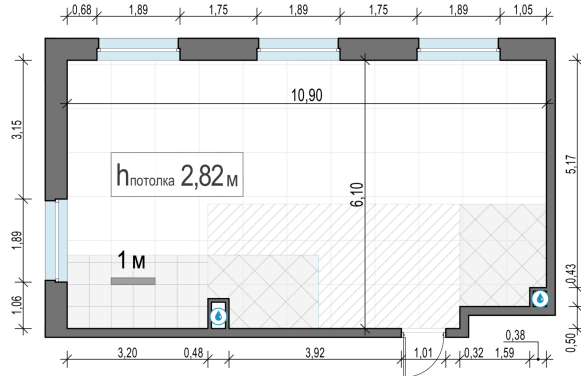

Планировка

С мебелью

2-комн. квартира №95, 63м²

Корпус 12.2, Секция 1, Этаж 17 из 20

14 650 000₽

232 540₽/м²

● м. «Медведково»

Отделка

Без отделки

Ввод

III квартал 2026

На этаже

На генплане

Квартира
на сайте

Скачано 10.03.2026 22:44