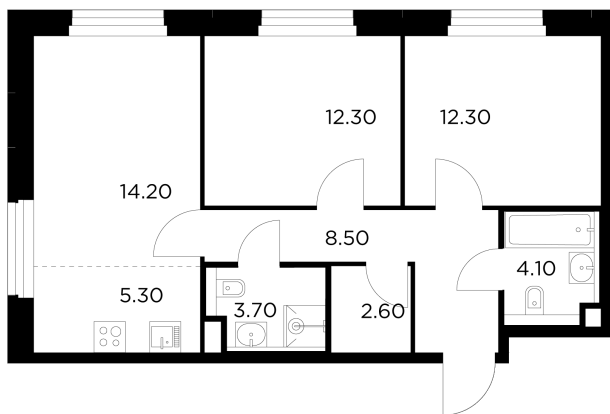

Планировка

С мебелью

+7 (495) 500-00-04

ingrad.ru

3-комн. квартира №95, 62.9м²

ЖК Белый Grad,
Корпус 12.2, Секция 1, Этаж 17 из 20

13 449 889Р

213 830Р/м²

● М Медведково

Отделка

Чистовая отделка

Ввод

III квартал 2026

На этаже

На генплане

Квартира
на сайте