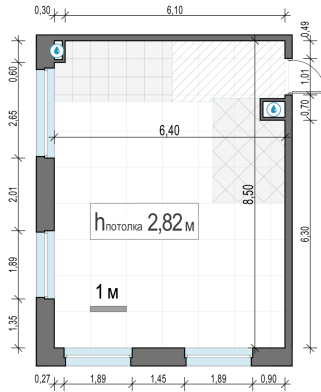

Планировка

С мебелью

2-комн. квартира №94, 52.4м²

Корпус 12.2, Секция 1, Этаж 17 из 20

12 060 000₽
230 153₽/м²

● м. «Медведково»

Отделка

Без отделки

Ввод

III квартал 2026

На этаже

На генплане

Квартира
на сайте

Скачано 25.06.2026 14:19