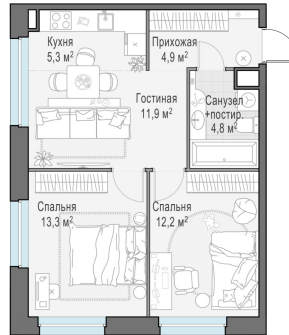

Планировка

С мебелью

2-комн. квартира №94, 52.4м²

Корпус 12.2, Секция 1, Этаж 17 из 20

12 060 000₽
230 153₽/м²

● м. «Медведково»

Отделка

Без отделки

Ввод

III квартал 2026

На этаже

На генплане

Квартира
на сайте

Скачано 25.06.2026 14:19