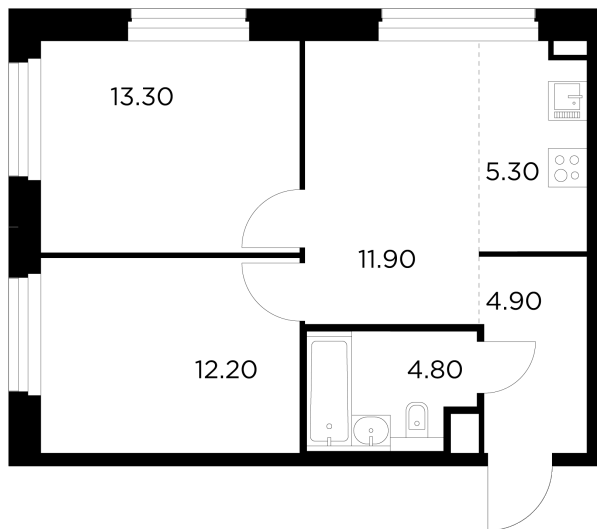

### С мебелью

+7 (495) 500-00-04

[ingrad.ru](http://ingrad.ru)

2-комн. квартира №94, 52.4м<sup>2</sup>

ЖК Белый Град,  
Корпус 12.2, Секция 1, Этаж 17 из 20

12 950 000₽

247 138₽/м<sup>2</sup>

● м. «Медведково»