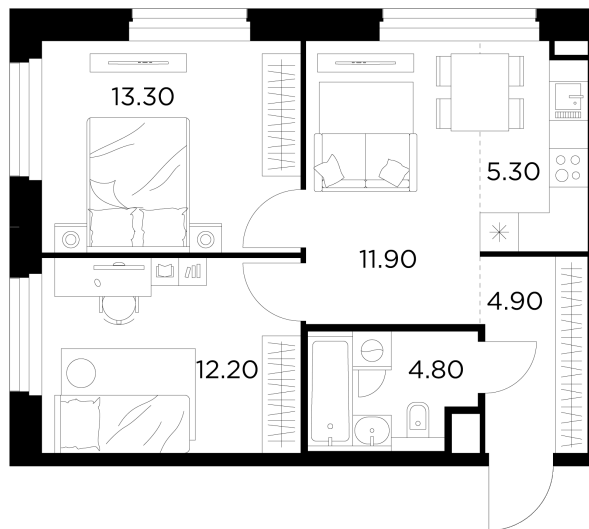

### С мебелью

+7 (495) 500-00-04

[ingrad.ru](http://ingrad.ru)

2-комн. квартира №94, 52.4м<sup>2</sup>

ЖК Белый Град,  
Корпус 12.2, Секция 1, Этаж 17 из 20

12 950 000₽

247 138₽/м<sup>2</sup>

● м. «Медведково»