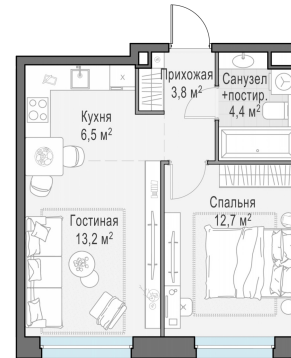

Планировка

С мебелью

1-комн. квартира №93, 40.6м²

Корпус 12.2, Секция 1, Этаж 17 из 20

8 830 000₽

217 488₽/м²

● м. «Медведково»

Отделка

Без отделки

Ввод

III квартал 2026

На этаже

На генплане

Квартира
на сайте

Скачано 30.04.2026 17:18