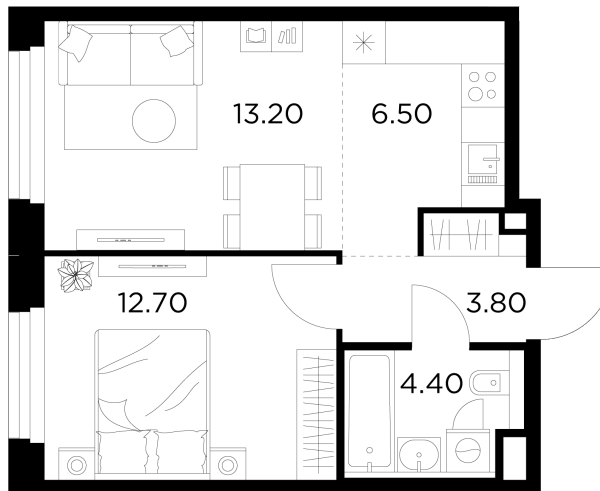

Планировка

С мебелью

+7 (495) 500-00-04

ingrad.ru

2-комн. квартира №93, 40.6м²

ЖК Белый Grad,
Корпус 12.2, Секция 1, Этаж 17 из 20

10 390 000₽

255 691₽/м²

● м. «Медведково»

Отделка

Чистовая отделка

Ввод

III квартал 2026

На этаже

На генплане

Квартира
на сайте