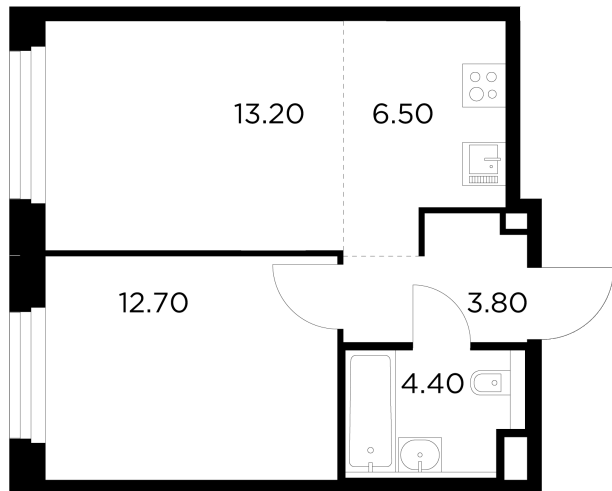

Планировка

С мебелью

+7 (495) 500-00-04

ingrad.ru

2-комн. квартира №93, 40.6м²

ЖК Белый Grad,
Корпус 12.2, Секция 1, Этаж 17 из 20

10 390 000₽

255 691₽/м²

● м. «Медведково»

Отделка

Чистовая отделка

Ввод

III квартал 2026

На этаже

На генплане

Квартира
на сайте