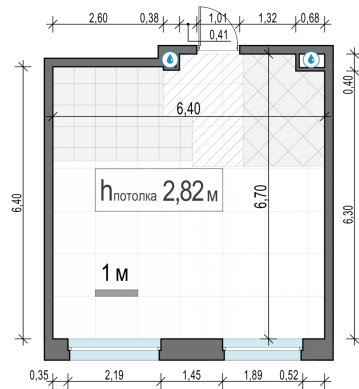

Планировка

С мебелью

1-комн. квартира №93, 40.6м²

Корпус 12.2, Секция 1, Этаж 17 из 20

8 830 000₽

217 488₽/м²

● м. «Медведково»

Отделка

Без отделки

Ввод

III квартал 2026

На этаже

На генплане

Квартира
на сайте

Скачано 30.04.2026 17:18