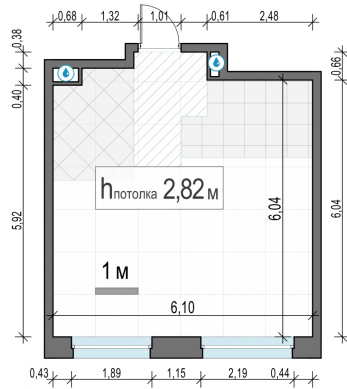

Планировка

С мебелью

1-комн. квартира №92, 37.2м²

Корпус 12.2, Секция 1, Этаж 17 из 20

8 400 000₽
225 807₽/м²

● м. «Медведково»

Отделка

Без отделки

Ввод

III квартал 2026

На этаже

На генплане

Квартира
на сайте

Скачано 26.05.2026 15:45