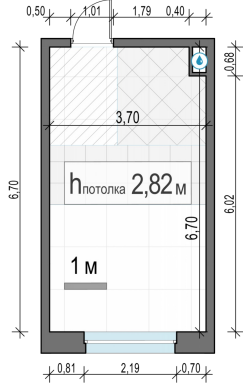

Планировка

С мебелью

Студия №91, 24м²

Корпус 12.2, Секция 1, Этаж 17 из 20

6 520 000₽

271 667₽/м²

● м. «Медведково»

Отделка

Без отделки

Ввод

III квартал 2026

На этаже

На генплане

Квартира
на сайте