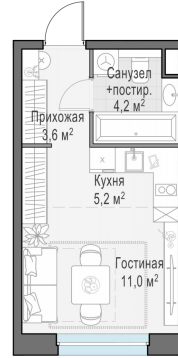

Планировка

С мебелью

Студия №91, 24м²

Корпус 12.2, Секция 1, Этаж 17 из 20

6 520 000₽

271 667₽/м²

● м. «Медведково»

Отделка

Без отделки

Ввод

III квартал 2026

На этаже

На генплане

Квартира
на сайте