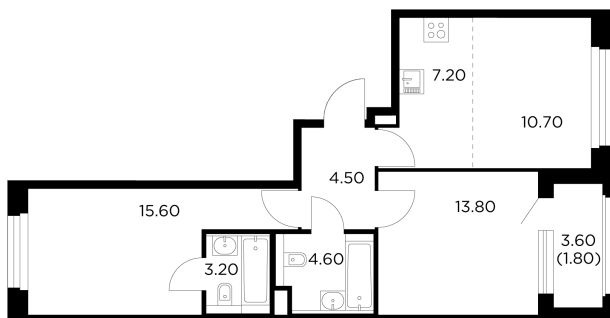

Планировка

С мебелью

+7 (495) 500-00-04

ingrad.ru

3-комн. квартира №90, 61.4м²

ЖК Белый Grad,
Корпус 12.2, Секция 1, Этаж 17 из 20

13 161 078₽

214 350₽/м²

● Медведково

Отделка

Чистовая отделка

Ввод

III квартал 2026

На этаже

На генплане

Квартира
на сайте