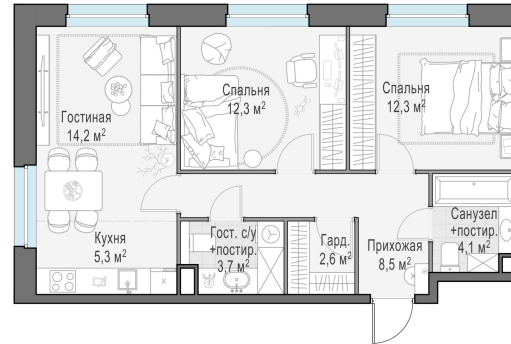

Планировка

С мебелью

2-комн. квартира №89, 63м²

Корпус 12.2, Секция 1, Этаж 16 из 20

13 570 000₽
215 397₽/м²

● м. «Медведково»

Отделка

Без отделки

Ввод

III квартал 2026

На этаже

На генплане

Квартира
на сайте