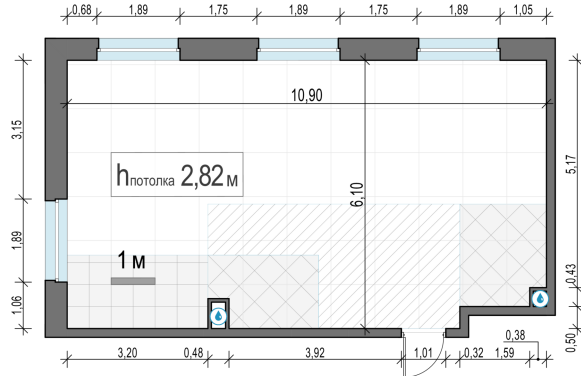

Планировка

С мебелью

2-комн. квартира №89, 63м²

Корпус 12.2, Секция 1, Этаж 16 из 20

13 570 000₽
215 397₽/м²

● м. «Медведково»

Отделка

Без отделки

Ввод

III квартал 2026

На этаже

На генплане

Квартира
на сайте