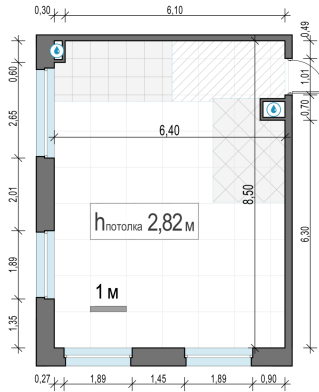

Планировка

С мебелью

2-комн. квартира №88, 52.4м²

Корпус 12.2, Секция 1, Этаж 16 из 20

11 940 000₽
227 863₽/м²

● м. «Медведково»

Отделка

Без отделки

Ввод

III квартал 2026

На этаже

На генплане

Квартира
на сайте

Скачано 30.05.2026 15:51