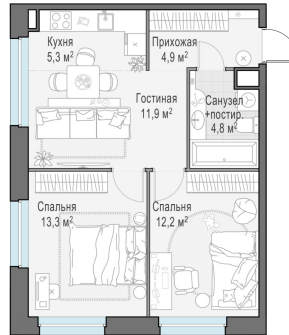

Планировка

С мебелью

2-комн. квартира №88, 52.4м²

Корпус 12.2, Секция 1, Этаж 16 из 20

11 940 000₽
227 863₽/м²

● м. «Медведково»

Отделка

Без отделки

Ввод

III квартал 2026

На этаже

На генплане

Квартира
на сайте

Скачано 30.05.2026 15:51