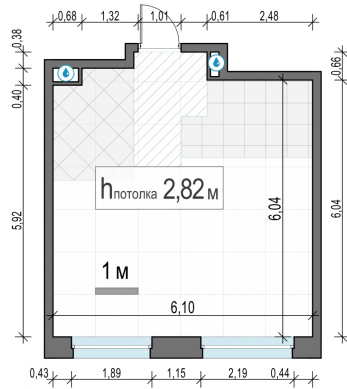

Планировка

С мебелью

1-комн. квартира №86, 37.2м²

Корпус 12.2, Секция 1, Этаж 16 из 20

8 370 000₽
225 000₽/м²

● м. «Медведково»

Отделка

Без отделки

Ввод

III квартал 2026

На этаже

На генплане

Квартира
на сайте

Скачано 26.05.2026 03:47