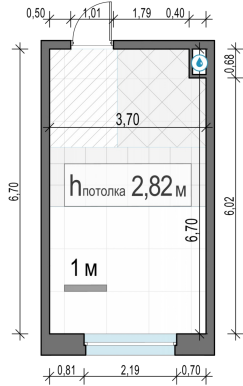

Планировка

С мебелью

Студия №85, 24м²

Корпус 12.2, Секция 1, Этаж 16 из 20

7 010 000₽
292 084₽/м²

● м. «Медведково»

Отделка

Без отделки

Ввод

III квартал 2026

На этаже

На генплане

Квартира
на сайте

Скачано 26.05.2026 07:50