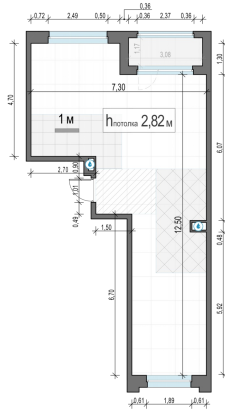

Планировка

С мебелью

2-комн. квартира №84, 61.6м²

Корпус 12.2, Секция 1, Этаж 16 из 20

13 230 000₽

214 773₽/м²

● м. «Медведково»

Отделка

Без отделки

Ввод

III квартал 2026

Лоджия

На этаже

На генплане

Квартира на сайте

Скачано 27.06.2026 17:02