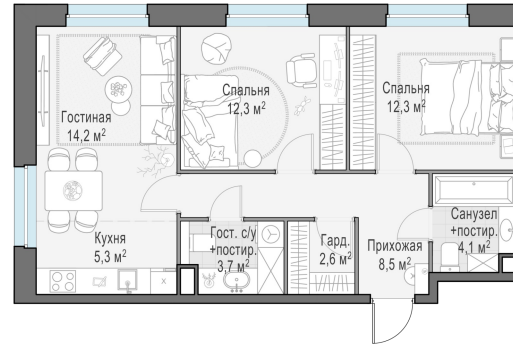

Планировка

С мебелью

2-комн. квартира №83, 63м²

Корпус 12.2, Секция 1, Этаж 15 из 20

14 380 000₽

228 254₽/м²

● м. «Медведково»

Отделка

Без отделки

Ввод

III квартал 2026

На этаже

На генплане

Квартира
на сайте

Скачано 30.04.2026 00:16