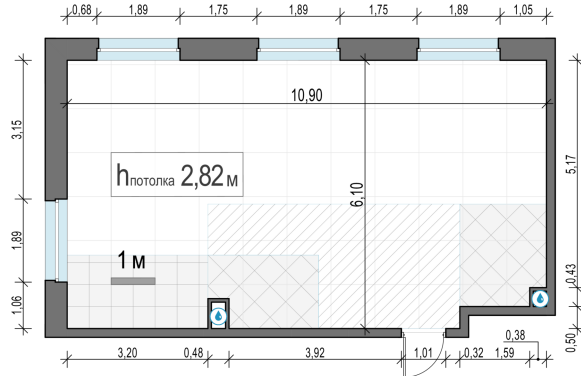

Планировка

С мебелью

2-комн. квартира №83, 63м²

Корпус 12.2, Секция 1, Этаж 15 из 20

14 380 000₽

228 254₽/м²

● м. «Медведково»

Отделка

Без отделки

Ввод

III квартал 2026

На этаже

На генплане

Квартира
на сайте

Скачано 30.04.2026 00:16