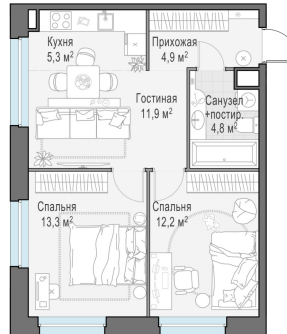

Планировка

С мебелью

2-комн. квартира №82, 52.4м²

Корпус 12.2, Секция 1, Этаж 15 из 20

12 740 000₽

243 130₽/м²

● м. «Медведково»

Отделка

Без отделки

Ввод

III квартал 2026

На этаже

На генплане

Квартира
на сайте

Скачано 30.04.2026 07:32