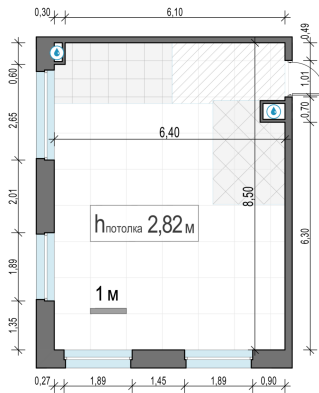

Планировка

С мебелью

2-комн. квартира №82, 52.4м²

Корпус 12.2, Секция 1, Этаж 15 из 20

12 740 000₽

243 130₽/м²

● м. «Медведково»

Отделка

Без отделки

Ввод

III квартал 2026

На этаже

На генплане

Квартира
на сайте

Скачано 30.04.2026 07:32