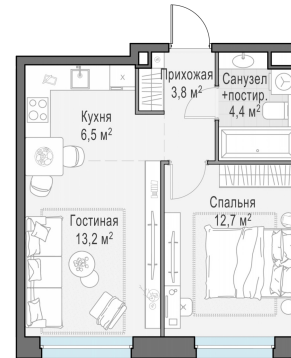

Планировка

С мебелью

1-комн. квартира №81, 40.6м²

Корпус 12.2, Секция 1, Этаж 15 из 20

8 710 000₽

214 533₽/м²

● м. «Медведково»

Отделка

Без отделки

Ввод

III квартал 2026

На этаже

На генплане

Квартира на сайте

Скачано 16.04.2026 14:52