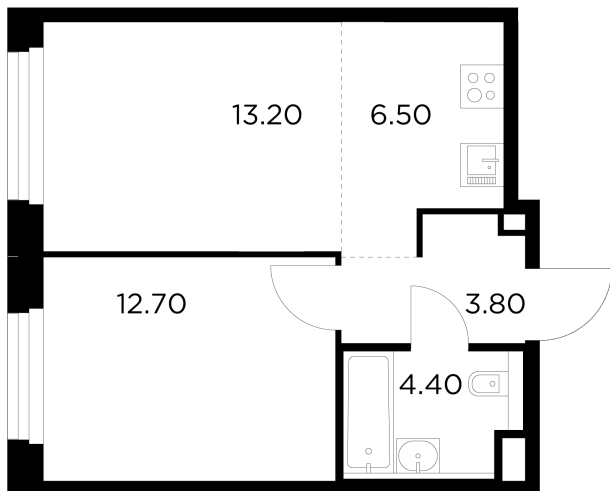

Планировка

С мебелью

+7 (495) 500-00-04

ingrad.ru

2-комн. квартира №81, 40.6м²

ЖК Белый Grad,
Корпус 12.2, Секция 1, Этаж 15 из 20

10 427 366Р

256 832Р/м²

● Медведково

Отделка

Чистовая отделка

Ввод

III квартал 2026

На этаже

На генплане

Квартира
на сайте