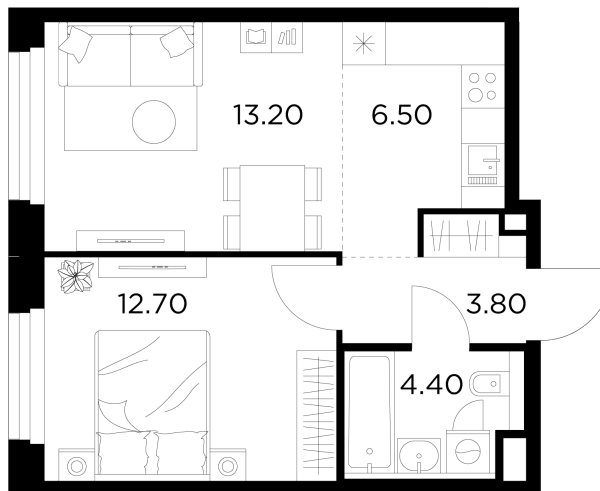

Планировка

С мебелью

+7 (495) 500-00-04

ingrad.ru

2-комн. квартира №81, 40.6м²

ЖК Белый Grad,
Корпус 12.2, Секция 1, Этаж 15 из 20

10 170 000₽

250 277₽/м²

● м. «Медведково»

Отделка

Чистовая отделка

Ввод

III квартал 2026

На этаже

На генплане

Квартира
на сайте