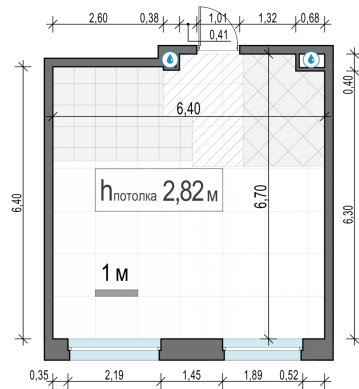

Планировка

С мебелью

1-комн. квартира №81, 40.6м²

Корпус 12.2, Секция 1, Этаж 15 из 20

8 710 000₽

214 533₽/м²

● м. «Медведково»

Отделка

Без отделки

Ввод

III квартал 2026

На этаже

На генплане

Квартира на сайте

Скачано 16.04.2026 14:52