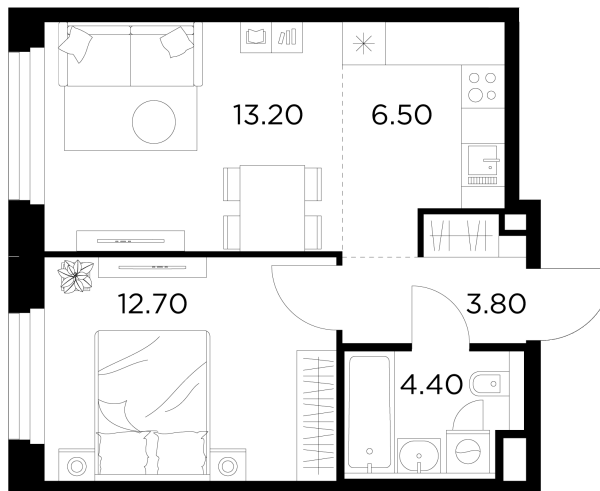

Планировка

С мебелью

+7 (495) 500-00-04

ingrad.ru

2-комн. квартира №81, 40.6м²

ЖК Белый Grad,
Корпус 12.2, Секция 1, Этаж 15 из 20

10 427 366Р

256 832Р/м²

● Медведково

Отделка

Чистовая отделка

Ввод

III квартал 2026

На этаже

На генплане

Квартира
на сайте