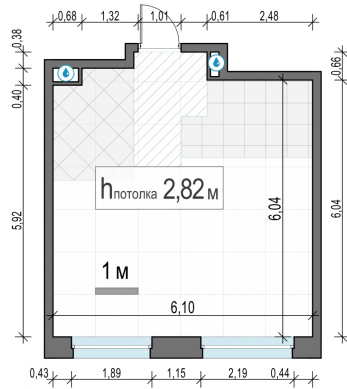

Планировка

С мебелью

**1-комн. квартира №80, 37.2м<sup>2</sup>**

Корпус 12.2, Секция 1, Этаж 15 из 20

**8 290 000₽**  
222 850₽/м<sup>2</sup>

● м. «Медведково»

Отделка

Без отделки

Ввод

III квартал 2026

На этаже

На генплане

Квартира  
на сайте