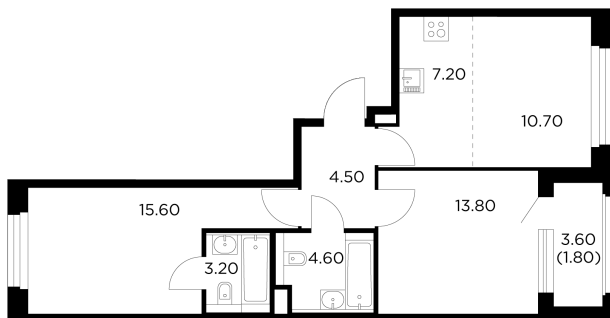

Планировка

С мебелью

+7 (495) 500-00-04

ingrad.ru

3-комн. квартира №78, 61.4м²

ЖК Белый Grad,
Корпус 12.2, Секция 1, Этаж 15 из 20

13 095 860₽

213 288₽/м²

● Медведково

Отделка

Чистовая отделка

Ввод

III квартал 2026

На этаже

На генплане

Квартира
на сайте