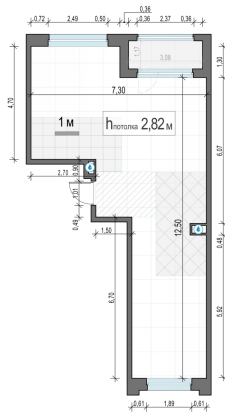

Планировка

С мебелью

**2-комн. квартира №78, 61.6м<sup>2</sup>**

Корпус 12.2, Секция 1, Этаж 15 из 20

**14 010 000₽**  
227 436₽/м<sup>2</sup>

● м. «Медведково»

Отделка

Без отделки

Ввод

III квартал 2026

Лоджия

На этаже

На генплане

Квартира на сайте