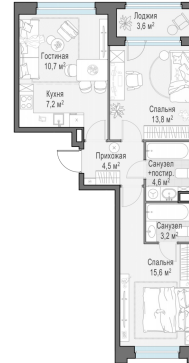

Планировка

С мебелью

**2-комн. квартира №78, 61.6м<sup>2</sup>**

Корпус 12.2, Секция 1, Этаж 15 из 20

**14 010 000₽**  
227 436₽/м<sup>2</sup>

● м. «Медведково»

Отделка

Без отделки

Ввод

III квартал 2026

Лоджия

На этаже

На генплане

Квартира на сайте