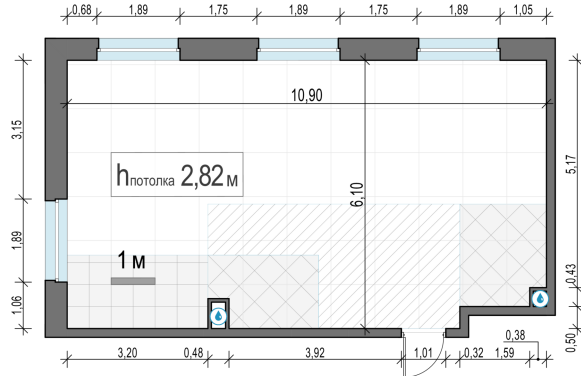

Планировка

С мебелью

2-комн. квартира №77, 63м²

Корпус 12.2, Секция 1, Этаж 14 из 20

13 310 000₽

211 270₽/м²

● м. «Медведково»

Отделка

Без отделки

Ввод

III квартал 2026

На этаже

На генплане

Квартира на сайте