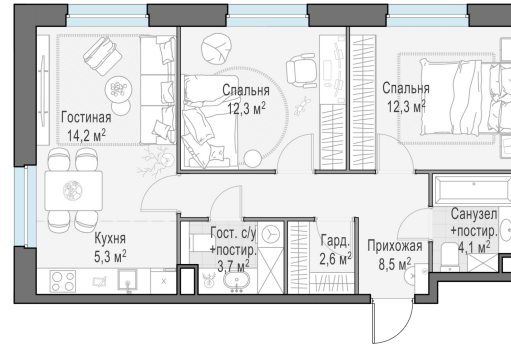

Планировка

С мебелью

2-комн. квартира №77, 63м²

Корпус 12.2, Секция 1, Этаж 14 из 20

13 310 000₽

211 270₽/м²

● м. «Медведково»

Отделка

Без отделки

Ввод

III квартал 2026

На этаже

На генплане

Квартира на сайте