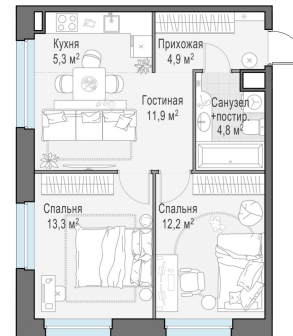

Планировка

С мебелью

2-комн. квартира №76, 52.4м²

Корпус 12.2, Секция 1, Этаж 14 из 20

12 640 000₽

241 222₽/м²

● м. «Медведково»

Отделка

Без отделки

Ввод

III квартал 2026

На этаже

На генплане

Квартира на сайте

Скачано 30.04.2026 12:29