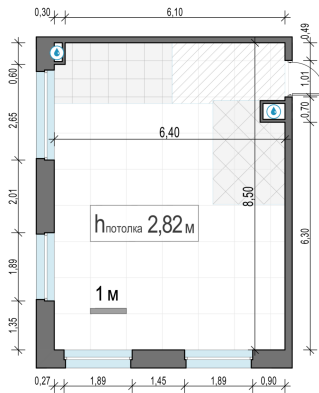

Планировка

С мебелью

2-комн. квартира №76, 52.4м²

Корпус 12.2, Секция 1, Этаж 14 из 20

12 640 000₽

241 222₽/м²

● м. «Медведково»

Отделка

Без отделки

Ввод

III квартал 2026

На этаже

На генплане

Квартира на сайте

Скачано 30.04.2026 12:29