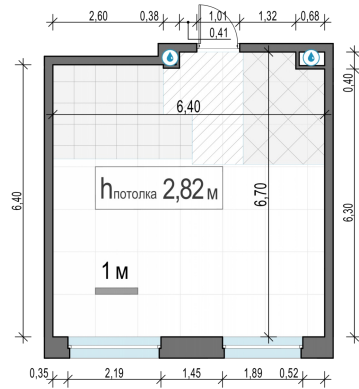

Планировка

С мебелью

1-комн. квартира №75, 40.6м²

Корпус 12.2, Секция 1, Этаж 14 из 20

8 750 000₽

215 518₽/м²

● м. «Медведково»

Отделка

Без отделки

Ввод

III квартал 2026

На этаже

На генплане

Квартира
на сайте

Скачано 27.06.2026 14:58