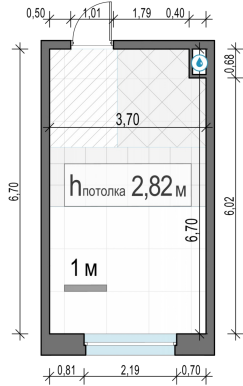

Планировка

С мебелью

Студия №73, 24м²

Корпус 12.2, Секция 1, Этаж 14 из 20

6 940 000₽

289 167₽/м²

● м. «Медведково»

Отделка

Без отделки

Ввод

III квартал 2026

На этаже

На генплане

Квартира
на сайте

Скачано 01.05.2026 13:21