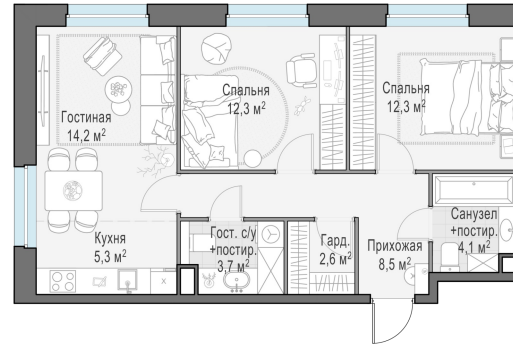

Планировка

С мебелью

2-комн. квартира №65, 63м²

Корпус 12.2, Секция 1, Этаж 12 из 20

13 380 000₽

212 381₽/м²

● м. «Медведково»

Отделка

Без отделки

Ввод

III квартал 2026

На этаже

На генплане

Квартира
на сайте

Скачано 25.06.2026 00:59