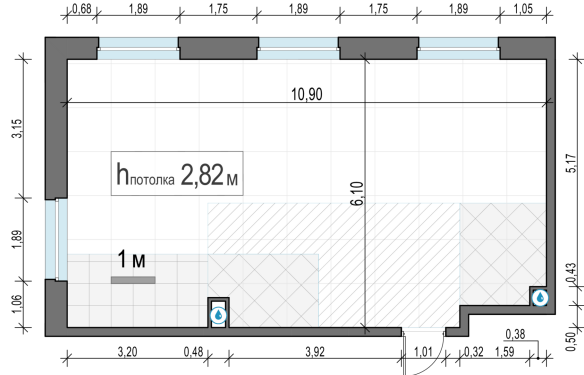

Планировка

С мебелью

2-комн. квартира №65, 63м²

Корпус 12.2, Секция 1, Этаж 12 из 20

13 380 000₽

212 381₽/м²

● м. «Медведково»

Отделка

Без отделки

Ввод

III квартал 2026

На этаже

На генплане

Квартира
на сайте

Скачано 25.06.2026 00:59