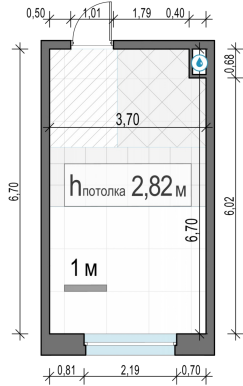

Планировка

С мебелью

Студия №61, 24м²

Корпус 12.2, Секция 1, Этаж 12 из 20

6 740 000₽
280 834₽/м²

● м. «Медведково»

Отделка

Без отделки

Ввод

III квартал 2026

На этаже

На генплане

Квартира
на сайте