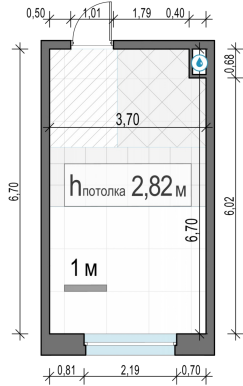

Планировка

С мебелью

Студия №61, 24м²

Корпус 12.2, Секция 1, Этаж 12 из 20

6 330 000₽

263 750₽/м²

● м. «Медведково»

Отделка

Без отделки

Ввод

III квартал 2026

На этаже

На генплане

Квартира
на сайте