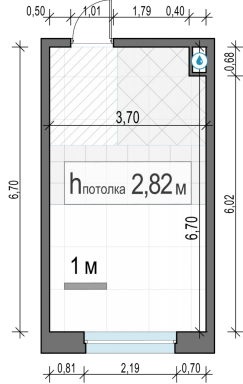

Планировка

С мебелью

Студия №61, 24м²

Корпус 12.2, Секция 1, Этаж 12 из 20

6 330 000₽

263 750₽/м²

● м. «Медведково»

Отделка

Без отделки

Ввод

III квартал 2026

На этаже

На генплане

Квартира
на сайте