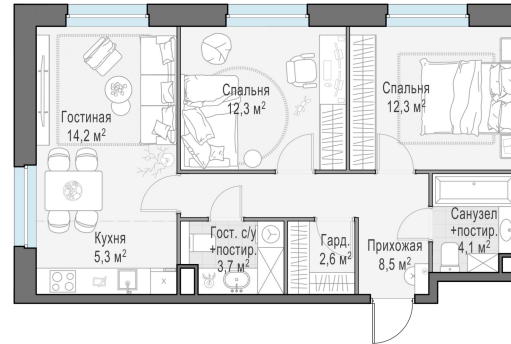

Планировка

С мебелью

2-комн. квартира №59, 63м²

Корпус 12.2, Секция 1, Этаж 11 из 20

14 190 000₽

225 239₽/м²

● м. «Медведково»

Отделка

Без отделки

Ввод

III квартал 2026

На этаже

На генплане

Квартира
на сайте

Скачано 01.05.2026 06:34