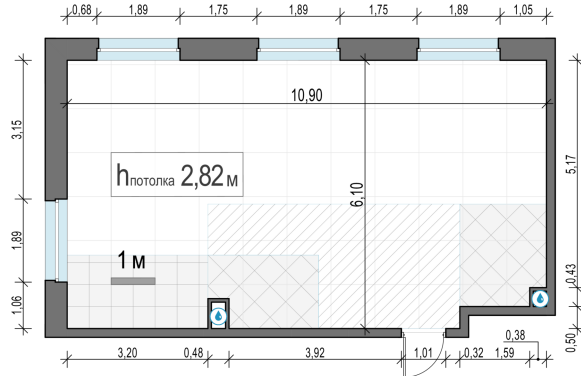

Планировка

С мебелью

2-комн. квартира №59, 63м²

Корпус 12.2, Секция 1, Этаж 11 из 20

14 190 000₽

225 239₽/м²

● м. «Медведково»

Отделка

Без отделки

Ввод

III квартал 2026

На этаже

На генплане

Квартира
на сайте

Скачано 01.05.2026 06:34