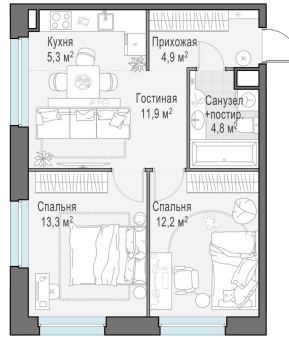

Планировка

С мебелью

2-комн. квартира №58, 52.4м²

Корпус 12.2, Секция 1, Этаж 11 из 20

11 800 000₽
 225 191₽/м²

● м. «Медведково»

Отделка

Без отделки

Ввод

III квартал 2026

На этаже

На генплане

Квартира
на сайте

Скачано 28.06.2026 16:21