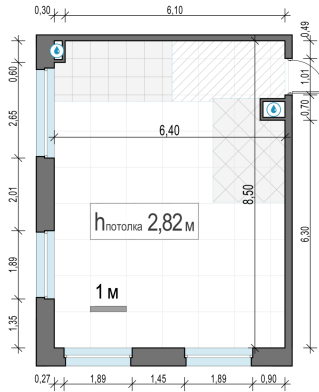

Планировка

С мебелью

2-комн. квартира №58, 52.4м²

Корпус 12.2, Секция 1, Этаж 11 из 20

11 800 000₽
 225 191₽/м²

● м. «Медведково»

Отделка

Без отделки

Ввод

III квартал 2026

На этаже

На генплане

Квартира
на сайте

Скачано 28.06.2026 16:21