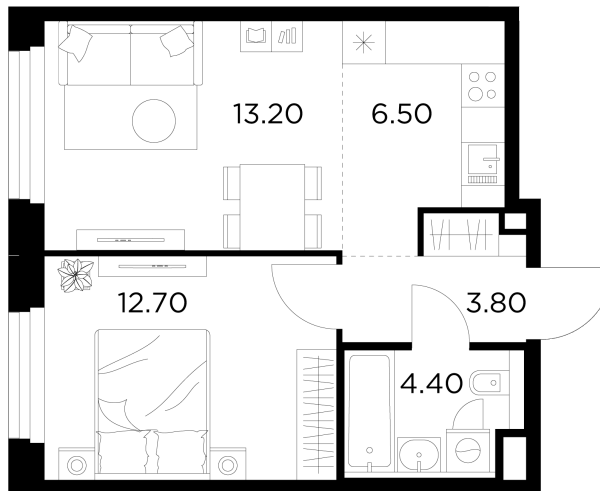

Планировка

С мебелью

+7 (495) 500-00-04

ingrad.ru

2-комн. квартира №57, 40.6м²

ЖК Белый Grad,
Корпус 12.2, Секция 1, Этаж 11 из 20

9 910 000₽

243 877₽/м²

● м. «Медведково»

Отделка

Чистовая отделка

Ввод

III квартал 2026

На этаже

На генплане

Квартира
на сайте