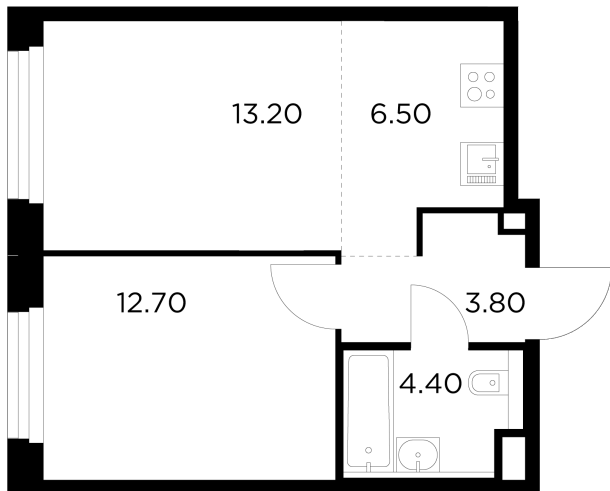

Планировка

С мебелью

+7 (495) 500-00-04

ingrad.ru

2-комн. квартира №57, 40.6м²

ЖК Белый Grad,
Корпус 12.2, Секция 1, Этаж 11 из 20

9 910 000₽

243 877₽/м²

● м. «Медведково»

Отделка

Чистовая отделка

Ввод

III квартал 2026

На этаже

На генплане

Квартира
на сайте