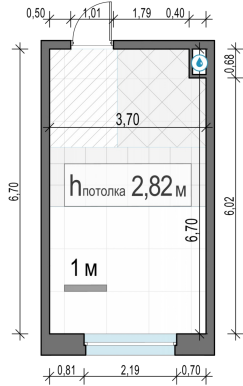

Планировка

С мебелью

Студия №55, 24м²

Корпус 12.2, Секция 1, Этаж 11 из 20

6 710 000₽

279 584₽/м²

● м. «Медведково»

Отделка

Без отделки

Ввод

III квартал 2026

На этаже

На генплане

Квартира
на сайте