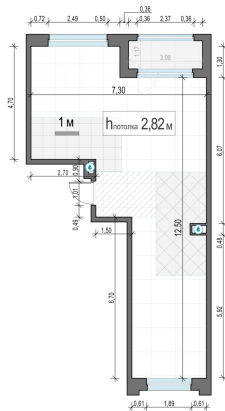

Планировка

С мебелью

2-комн. квартира №54, 61.6м²

Корпус 12.2, Секция 1, Этаж 11 из 20

13 000 000₽

211 039₽/м²

● м. «Медведково»

Отделка

Без отделки

Ввод

III квартал 2026

Лоджия

На этаже

На генплане

Квартира на сайте

Скачано 24.06.2026 08:07