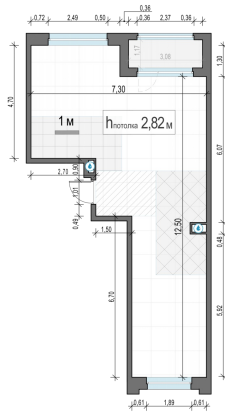

Планировка

С мебелью

2-комн. квартира №54, 61.6м²

Корпус 12.2, Секция 1, Этаж 11 из 20

13 000 000₽

211 039₽/м²

● м. «Медведково»

Отделка

Без отделки

Ввод

III квартал 2026

Лоджия

На этаже

На генплане

Квартира на сайте

Скачано 24.06.2026 09:06