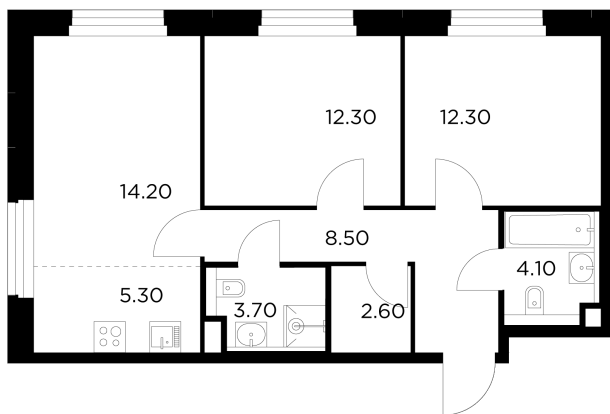

Планировка

С мебелью

+7 (495) 500-00-04

ingrad.ru

3-комн. квартира №53, 63м²

ЖК Белый Grad,
Корпус 12.2, Секция 1, Этаж 10 из 20

13 273 172₽

210 685₽/м²

● М Медведково

Отделка

Чистовая отделка

Ввод

III квартал 2026

На этаже

На генплане

Квартира
на сайте