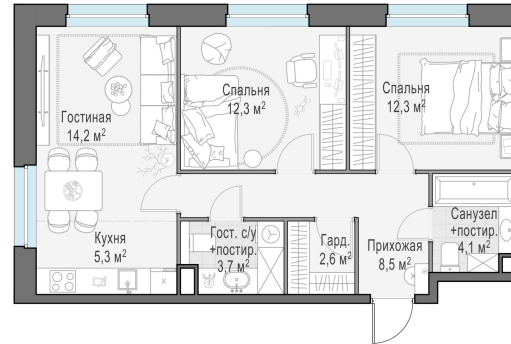

Планировка

С мебелью

2-комн. квартира №47, 63м²

Корпус 12.2, Секция 1, Этаж 9 из 20

13 930 000₽

221 112₽/м²

● м. «Медведково»

Отделка

Без отделки

Ввод

III квартал 2026

На этаже

На генплане

Квартира
на сайте