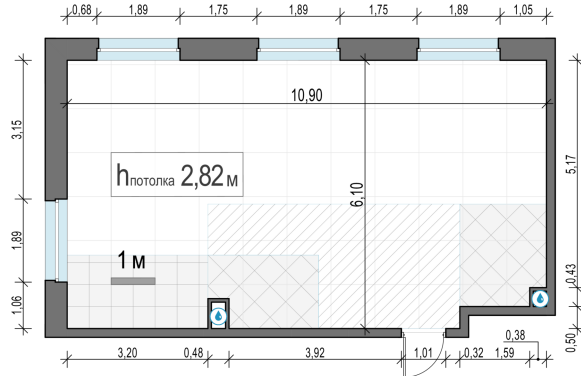

Планировка

С мебелью

2-комн. квартира №47, 63м²

Корпус 12.2, Секция 1, Этаж 9 из 20

13 930 000₽

221 112₽/м²

● м. «Медведково»

Отделка

Без отделки

Ввод

III квартал 2026

На этаже

На генплане

Квартира
на сайте