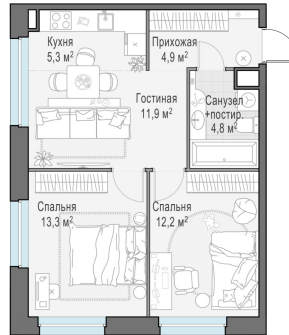

Планировка

С мебелью

2-комн. квартира №46, 52.4м²

Корпус 12.2, Секция 1, Этаж 9 из 20

13 200 000₽
 251 909₽/м²

● м. «Медведково»

Отделка

Без отделки

Ввод

III квартал 2026

На этаже

На генплане

Квартира
на сайте