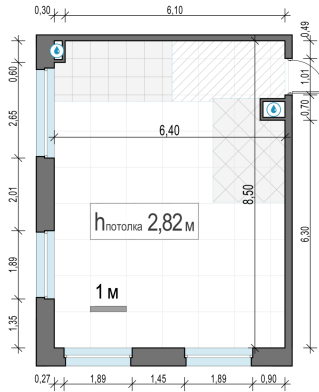

Планировка

С мебелью

2-комн. квартира №46, 52.4м²

Корпус 12.2, Секция 1, Этаж 9 из 20

13 200 000₽
 251 909₽/м²

● м. «Медведково»

Отделка

Без отделки

Ввод

III квартал 2026

На этаже

На генплане

Квартира
на сайте