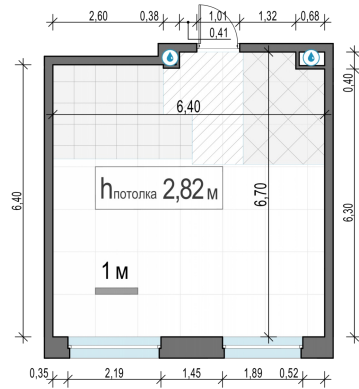

Планировка

С мебелью

1-комн. квартира №45, 40.6м²

Корпус 12.2, Секция 1, Этаж 9 из 20

8 830 000₽

217 488₽/м²

● м. «Медведково»

Отделка

Без отделки

Ввод

III квартал 2026

На этаже

На генплане

Квартира
на сайте

Скачано 24.06.2026 08:57