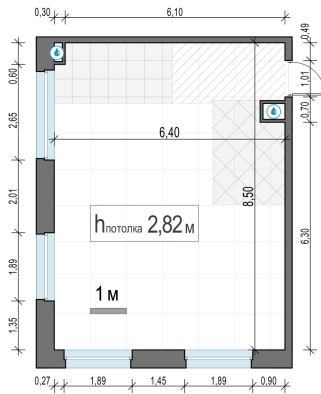

Планировка

С мебелью

2-комн. квартира №40, 52.4м²

Корпус 12.2, Секция 1, Этаж 8 из 20

13 150 000₽
250 955₽/м²

● м. «Медведково»

Отделка

Без отделки

Ввод

III квартал 2026

На этаже

На генплане

Квартира
на сайте

Скачано 01.05.2026 03:28