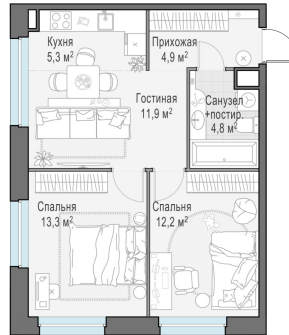

Планировка

С мебелью

2-комн. квартира №40, 52.4м²

Корпус 12.2, Секция 1, Этаж 8 из 20

13 150 000₽
250 955₽/м²

● м. «Медведково»

Отделка

Без отделки

Ввод

III квартал 2026

На этаже

На генплане

Квартира
на сайте

Скачано 01.05.2026 03:28