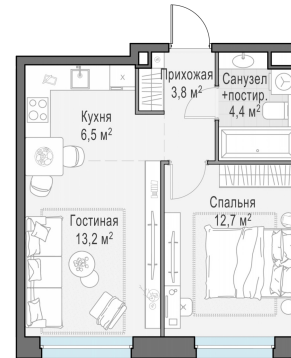

Планировка

С мебелью

**1-комн. квартира №39, 40.6м²**

Корпус 12.2, Секция 1, Этаж 8 из 20

**8 750 000₽**

215 518₽/м²

● м. «Медведково»

Отделка

Без отделки

Ввод

III квартал 2026

На этаже

На генплане

Квартира  
на сайте

Скачано 26.06.2026 23:05