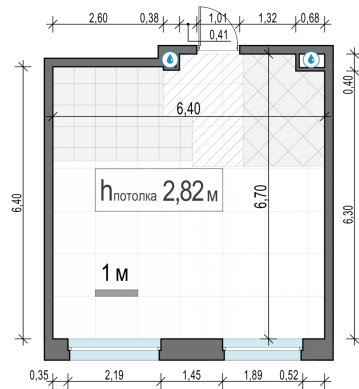

Планировка

С мебелью

**1-комн. квартира №39, 40.6м²**

Корпус 12.2, Секция 1, Этаж 8 из 20

**8 750 000₽**

215 518₽/м²

● м. «Медведково»

Отделка

Без отделки

Ввод

III квартал 2026

На этаже

На генплане

Квартира  
на сайте

Скачано 26.06.2026 23:05