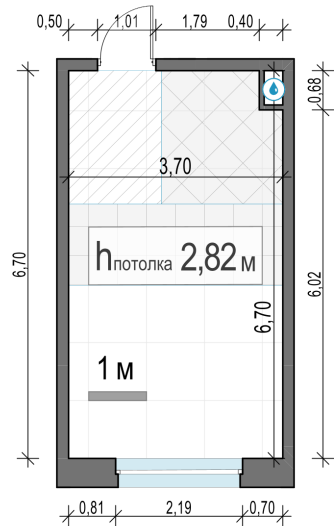

Планировка

С мебелью

+7 (495) 500-00-04

ingrad.ru

Студия №37, 24м²

ЖК Белый Град,
Корпус 12.2, Секция 1, Этаж 8 из 20

5 370 000₽

223 750₽/м²

● м. «Медведково»

Отделка

Чистовая отделка

Ввод

III квартал 2026

На этаже

На генплане

Квартира
на сайте