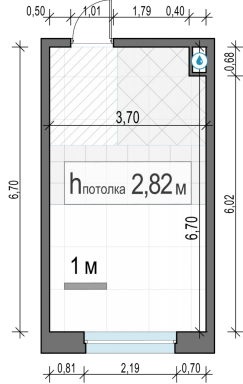

Планировка

С мебелью

Студия №37, 24м²

Корпус 12.2, Секция 1, Этаж 8 из 20

6 600 000₽

275 000₽/м²

● м. «Медведково»

Отделка

Без отделки

Ввод

III квартал 2026

На этаже

На генплане

Квартира
на сайте