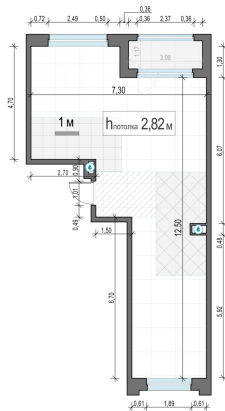

Планировка

С мебелью

2-комн. квартира №36, 61.6м²

Корпус 12.2, Секция 1, Этаж 8 из 20

13 590 000₽

220 617₽/м²

● м. «Медведково»

Отделка

Без отделки

Ввод

III квартал 2026

Лоджия

На этаже

На генплане

Квартира на сайте

Скачано 25.06.2026 02:03