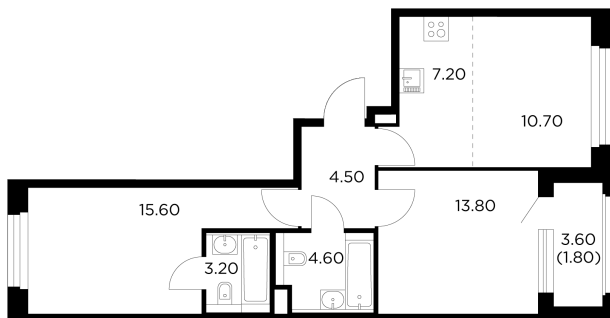

Планировка

С мебелью

+7 (495) 500-00-04

ingrad.ru

3-комн. квартира №36, 61.4м²

ЖК Белый Grad,
Корпус 12.2, Секция 1, Этаж 8 из 20

12 864 634Р

209 522Р/м²

● Медведково

Отделка

Чистовая отделка

Ввод

III квартал 2026

На этаже

На генплане

Квартира
на сайте