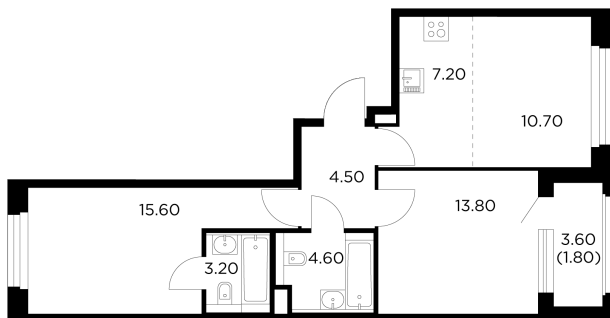

Планировка

С мебелью

+7 (495) 500-00-04

ingrad.ru

3-комн. квартира №36, 61.4м²

ЖК Белый Grad,
Корпус 12.2, Секция 1, Этаж 8 из 20

13 220 000₽

215 197₽/м²

● м. «Медведково»

Отделка

Чистовая отделка

Ввод

III квартал 2026

На этаже

На генплане

Квартира
на сайте