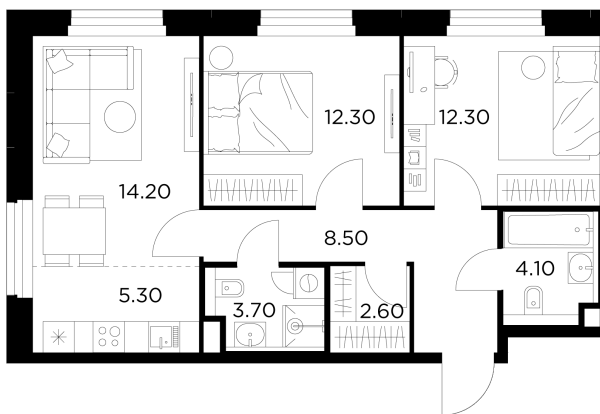

Планировка

С мебелью

+7 (495) 500-00-04

ingrad.ru

2-комн. квартира №35, 63м²

ЖК Белый Град,
Корпус 12.2, Секция 1, Этаж 7 из 20

13 910 000₽

220 794₽/м²

● м. «Медведково»

Отделка

Чистовая отделка

Ввод

III квартал 2026

На этаже

На генплане

Квартира
на сайте