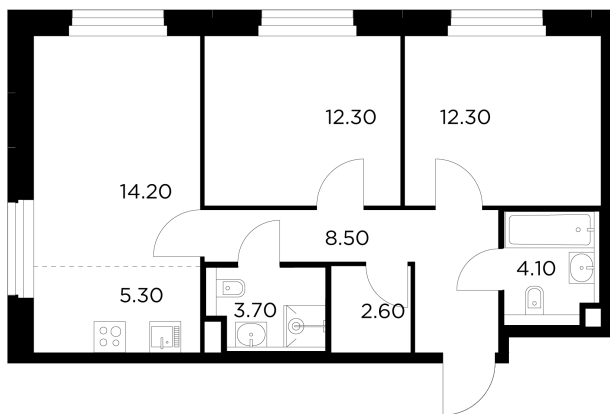

Планировка

С мебелью

+7 (495) 500-00-04

ingrad.ru

2-комн. квартира №35, 63м²

ЖК Белый Град,
Корпус 12.2, Секция 1, Этаж 7 из 20

13 910 000₽

220 794₽/м²

● м. «Медведково»

Отделка

Чистовая отделка

Ввод

III квартал 2026

На этаже

На генплане

Квартира
на сайте