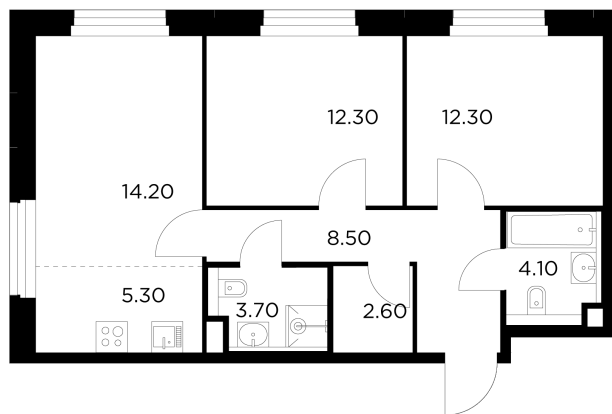

Планировка

С мебелью

+7 (495) 500-00-04

ingrad.ru

3-комн. квартира №35, 63м²

ЖК Белый Grad,
Корпус 12.2, Секция 1, Этаж 7 из 20

13 189 650₽

209 360₽/м²

● М Медведково

Отделка

Чистовая отделка

Ввод

III квартал 2026

На этаже

На генплане

Квартира
на сайте