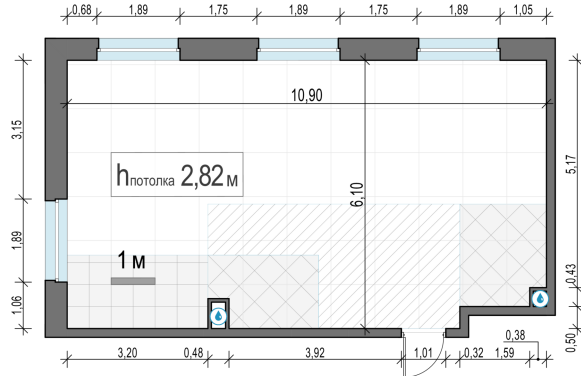

Планировка

С мебелью

2-комн. квартира №29, 63м²

Корпус 12.2, Секция 1, Этаж 6 из 20

13 760 000₽
218 413₽/м²

● м. «Медведково»

Отделка

Без отделки

Ввод

III квартал 2026

На этаже

На генплане

Квартира
на сайте

Скачано 27.06.2026 15:00