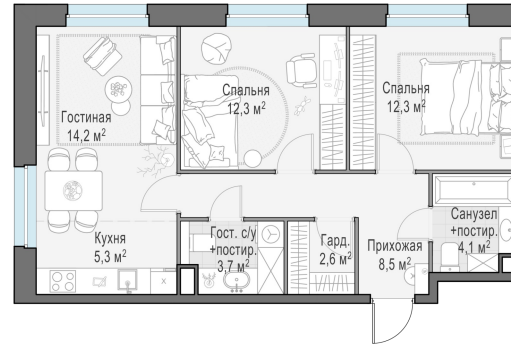

Планировка

С мебелью

2-комн. квартира №29, 63м²

Корпус 12.2, Секция 1, Этаж 6 из 20

13 760 000₽
218 413₽/м²

● м. «Медведково»

Отделка

Без отделки

Ввод

III квартал 2026

На этаже

На генплане

Квартира
на сайте

Скачано 27.06.2026 15:00