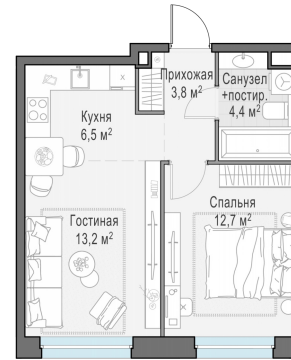

Планировка

С мебелью

**1-комн. квартира №27, 40.6м²**

Корпус 12.2, Секция 1, Этаж 6 из 20

**8 720 000₽**

214 779₽/м²

● м. «Медведково»

Отделка

Без отделки

Ввод

III квартал 2026

На этаже

На генплане

Квартира  
на сайте

Скачано 25.05.2026 04:38