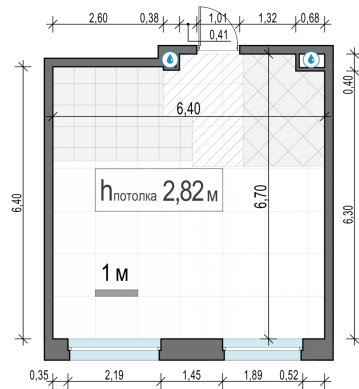

Планировка

С мебелью

**1-комн. квартира №27, 40.6м²**

Корпус 12.2, Секция 1, Этаж 6 из 20

**8 720 000₽**

214 779₽/м²

● м. «Медведково»

Отделка

Без отделки

Ввод

III квартал 2026

На этаже

На генплане

Квартира  
на сайте

Скачано 25.05.2026 04:38