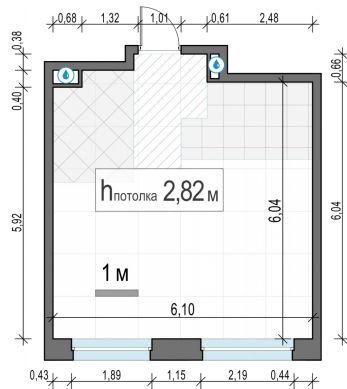

Планировка

С мебелью

**1-комн. квартира №26, 37.2м<sup>2</sup>**

Корпус 12.2, Секция 1, Этаж 6 из 20

**8 120 000Р**

218 280Р/м<sup>2</sup>

● м. «Медведково»

Отделка

Без отделки

Ввод

III квартал 2026

На этаже

На генплане

Квартира  
на сайте

Скачано 28.06.2026 00:05