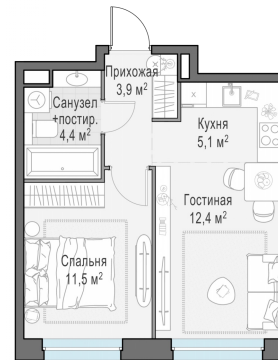

Планировка

С мебелью

**1-комн. квартира №26, 37.2м<sup>2</sup>**

Корпус 12.2, Секция 1, Этаж 6 из 20

**8 120 000Р**

218 280Р/м<sup>2</sup>

● м. «Медведково»

Отделка

Без отделки

Ввод

III квартал 2026

На этаже

На генплане

Квартира  
на сайте

Скачано 28.06.2026 00:05