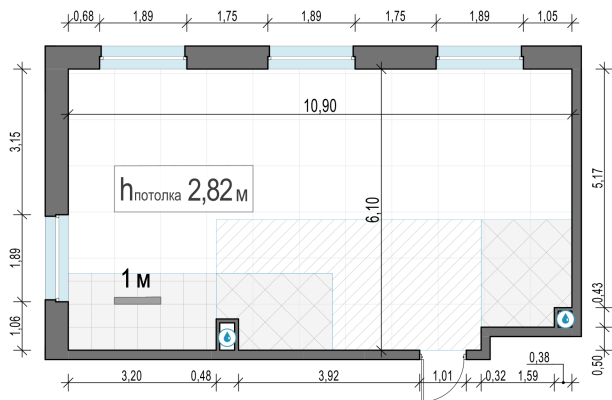

Планировка

С мебелью

+7 (495) 500-00-04

ingrad.ru

2-комн. квартира №23, 63м²

ЖК Белый Град,
Корпус 12.2, Секция 1, Этаж 5 из 20

12 360 000₽

196 191₽/м²

● м. «Медведково»

Отделка

Чистовая отделка

Ввод

III квартал 2026

На этаже

На генплане

Квартира
на сайте