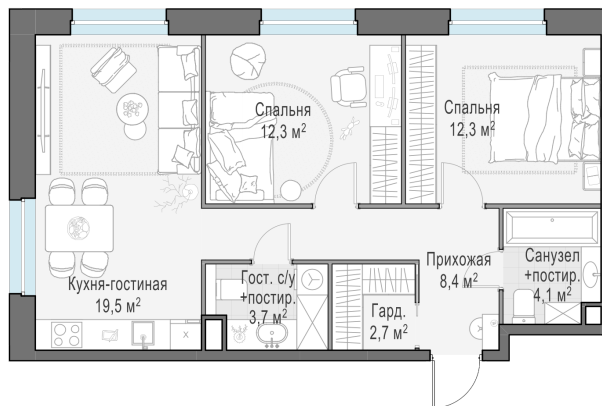

Планировка

С мебелью

+7 (495) 500-00-04

ingrad.ru

2-комн. квартира №23, 63м²

ЖК Белый Град,
Корпус 12.2, Секция 1, Этаж 5 из 20

12 360 000₽

196 191₽/м²

● м. «Медведково»

Отделка

Чистовая отделка

Ввод

III квартал 2026

На этаже

На генплане

Квартира
на сайте