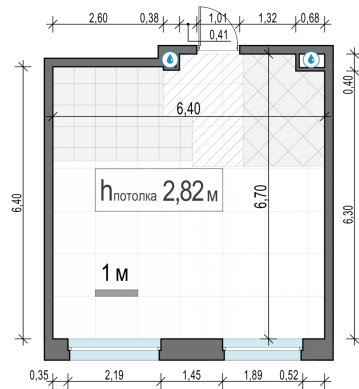

Планировка

С мебелью

**1-комн. квартира №21, 40.6м²**

Корпус 12.2, Секция 1, Этаж 5 из 20

**8 760 000₽**

215 764₽/м²

● м. «Медведково»

Отделка

Без отделки

Ввод

III квартал 2026

На этаже

На генплане

Квартира  
на сайте

Скачано 25.05.2026 17:53