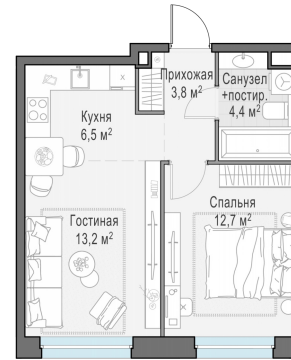

Планировка

С мебелью

**1-комн. квартира №21, 40.6м²**

Корпус 12.2, Секция 1, Этаж 5 из 20

**8 760 000₽**

215 764₽/м²

● м. «Медведково»

Отделка

Без отделки

Ввод

III квартал 2026

На этаже

На генплане

Квартира  
на сайте

Скачано 25.05.2026 17:53