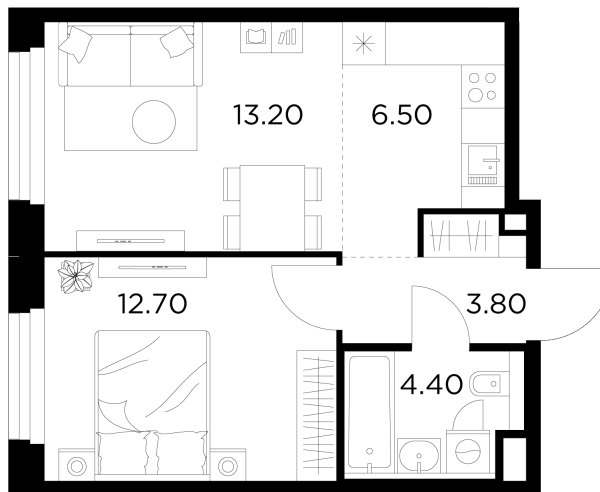

Планировка

С мебелью

+7 (495) 500-00-04

ingrad.ru

2-комн. квартира №15, 40.6м²

ЖК Белый Grad,
Корпус 12.2, Секция 1, Этаж 4 из 20

10 126 234₽

249 415₽/м²

● Медведково

Отделка

Чистовая отделка

Ввод

III квартал 2026

На этаже

На генплане

Квартира
на сайте