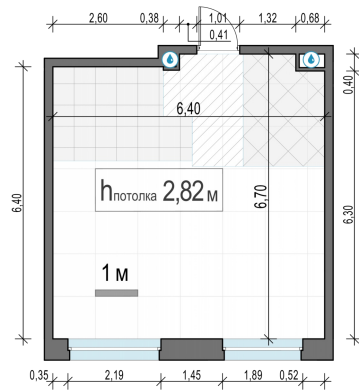

Планировка

С мебелью

1-комн. квартира №9, 40.6м²

Корпус 12.2, Секция 1, Этаж 3 из 20

8 500 000₽
209 360₽/м²

● м. «Медведково»

Отделка

Без отделки

Ввод

III квартал 2026

На этаже

На генплане

Квартира
на сайте

Скачано 30.05.2026 16:53