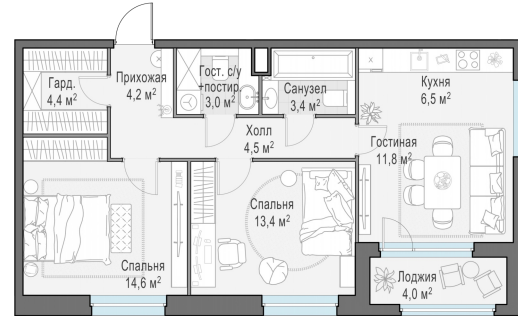

Планировка

С мебелью

2-комн. квартира №390, 68.2м²

Корпус 12.1, Секция 3, Этаж 20 из 20

14 850 000₽

217 742₽/м²

● м. «Медведково»

Отделка

Без отделки

Ввод

III квартал 2026

Лоджия

На этаже

На генплане

Квартира
на сайте

Скачано 24.06.2026 23:04