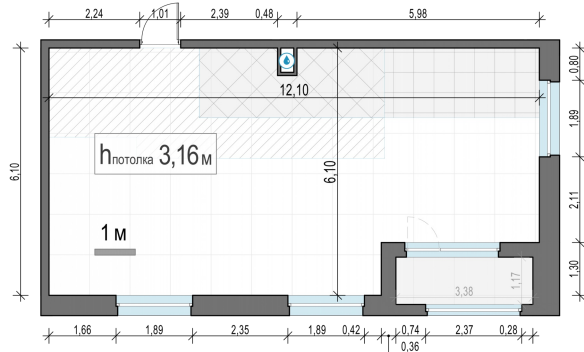

Планировка

С мебелью

2-комн. квартира №390, 68.2м²

Корпус 12.1, Секция 3, Этаж 20 из 20

14 850 000₽

217 742₽/м²

● м. «Медведково»

Отделка

Без отделки

Ввод

III квартал 2026

Лоджия

На этаже

На генплане

Квартира
на сайте

Скачано 24.06.2026 23:04