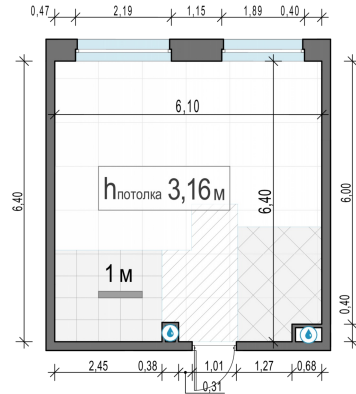

Планировка

С мебелью

**1-комн. квартира №386, 37.5м<sup>2</sup>**

Корпус 12.1, Секция 3, Этаж 20 из 20

**9 000 000₽**  
240 000₽/м<sup>2</sup>

● м. «Медведково»

Отделка

Без отделки

Ввод

III квартал 2026

На этаже

На генплане

Квартира  
на сайте

Скачано 25.05.2026 10:48