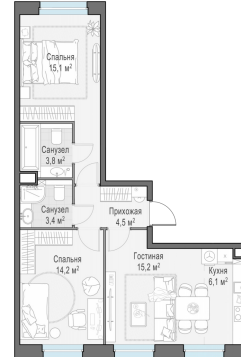

Планировка

С мебелью

2-комн. квартира №385, 62.8м²

Корпус 12.1, Секция 3, Этаж 20 из 20

14 810 000₽

235 829₽/м²

● м. «Медведково»

Отделка

Без отделки

Ввод

III квартал 2026

На этаже

На генплане

Квартира
на сайте

Скачано 25.05.2026 23:49