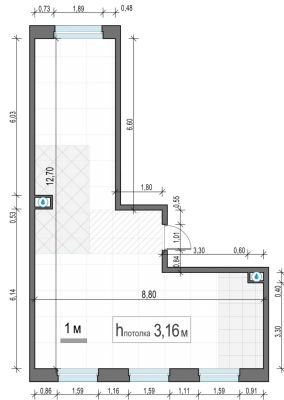

Планировка

С мебелью

2-комн. квартира №385, 62.8м²

Корпус 12.1, Секция 3, Этаж 20 из 20

14 810 000₽

235 829₽/м²

● м. «Медведково»

Отделка

Без отделки

Ввод

III квартал 2026

На этаже

На генплане

Квартира
на сайте

Скачано 25.05.2026 23:49