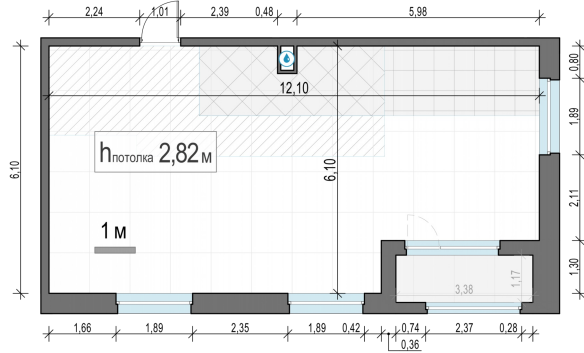

Планировка

С мебелью

2-комн. квартира №384, 68.2м²

Корпус 12.1, Секция 3, Этаж 19 из 20

15 610 000₽
228 886₽/м²

● м. «Медведково»

Отделка

Без отделки

Ввод

III квартал 2026

Лоджия

На этаже

На генплане

Квартира
на сайте