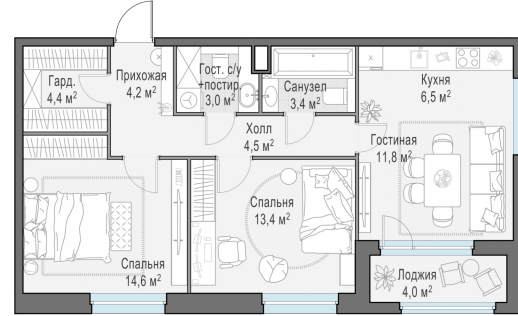

Планировка

С мебелью

2-комн. квартира №384, 68.2м²

Корпус 12.1, Секция 3, Этаж 19 из 20

15 610 000₽
228 886₽/м²

● м. «Медведково»

Отделка

Без отделки

Ввод

III квартал 2026

Лоджия

На этаже

На генплане

Квартира
на сайте